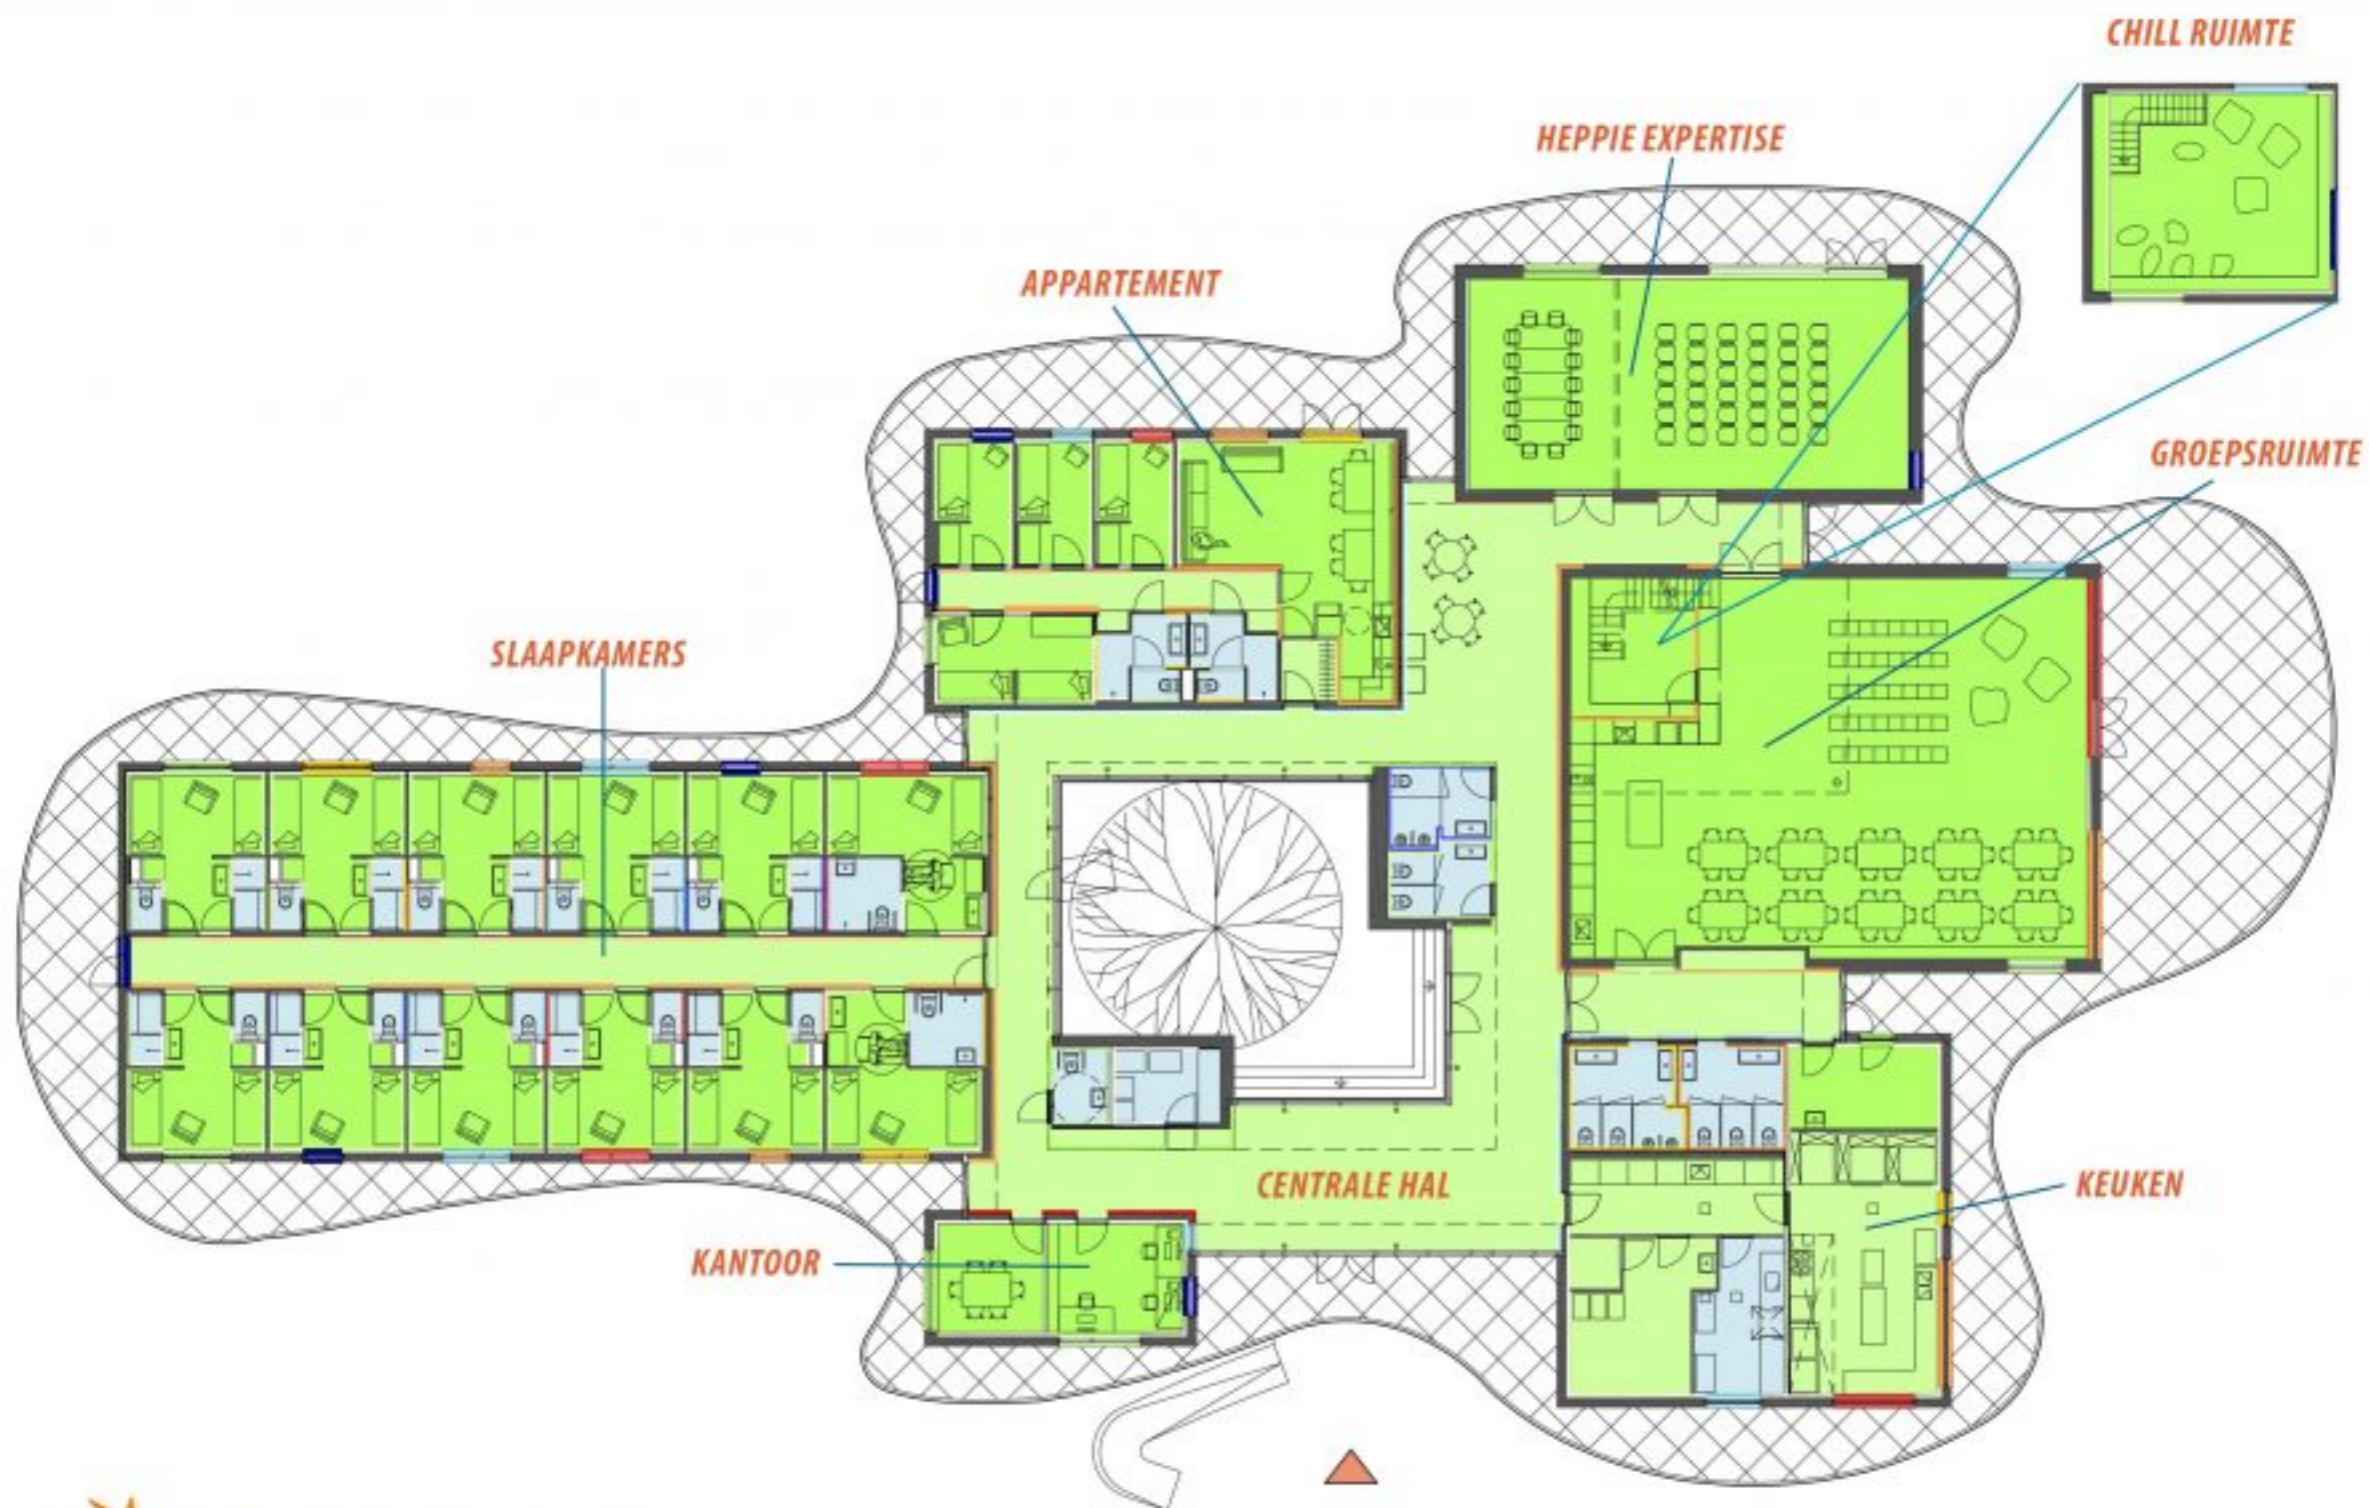

# HOTEL HEPPIE HET GROEPSGEBOUW

**Hotel Heppie**  
Patrijslaan 9  
5731 XN Geldrop-Mierlo  
T: 085 303 84 86  
E: info@hotelheppie.nl  
I: www.hotelheppie.nl