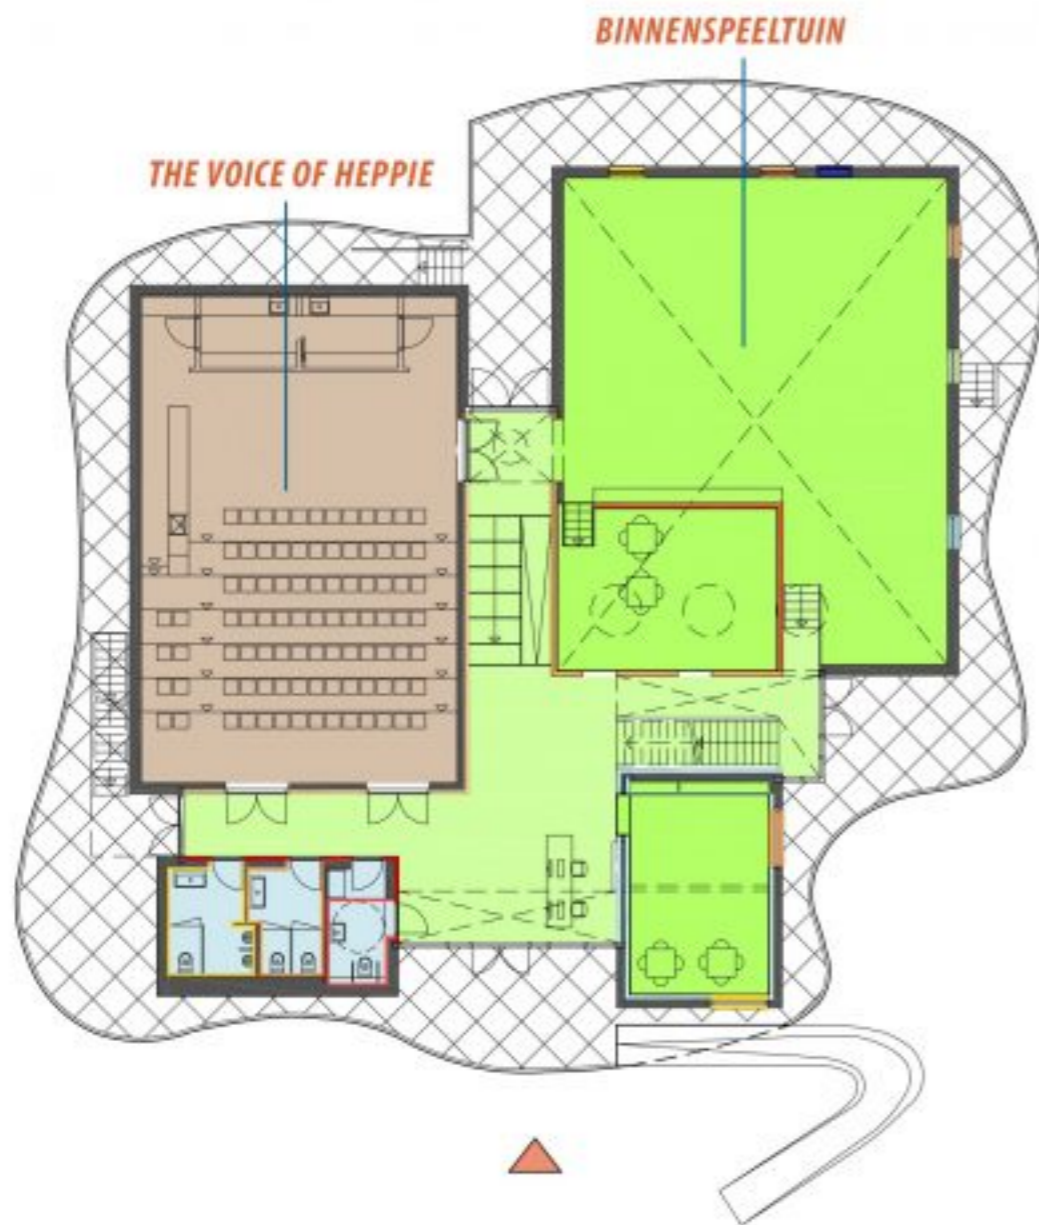

HOTEL HEPPIE HET SPEELGEBOUW

Hotel Heppie
Potrijssloot 9
5751 XN Geldrop-Mierlo
T: 085 303 84 86
E: info@hotelheppie.nl
I: www.hotelheppie.nl