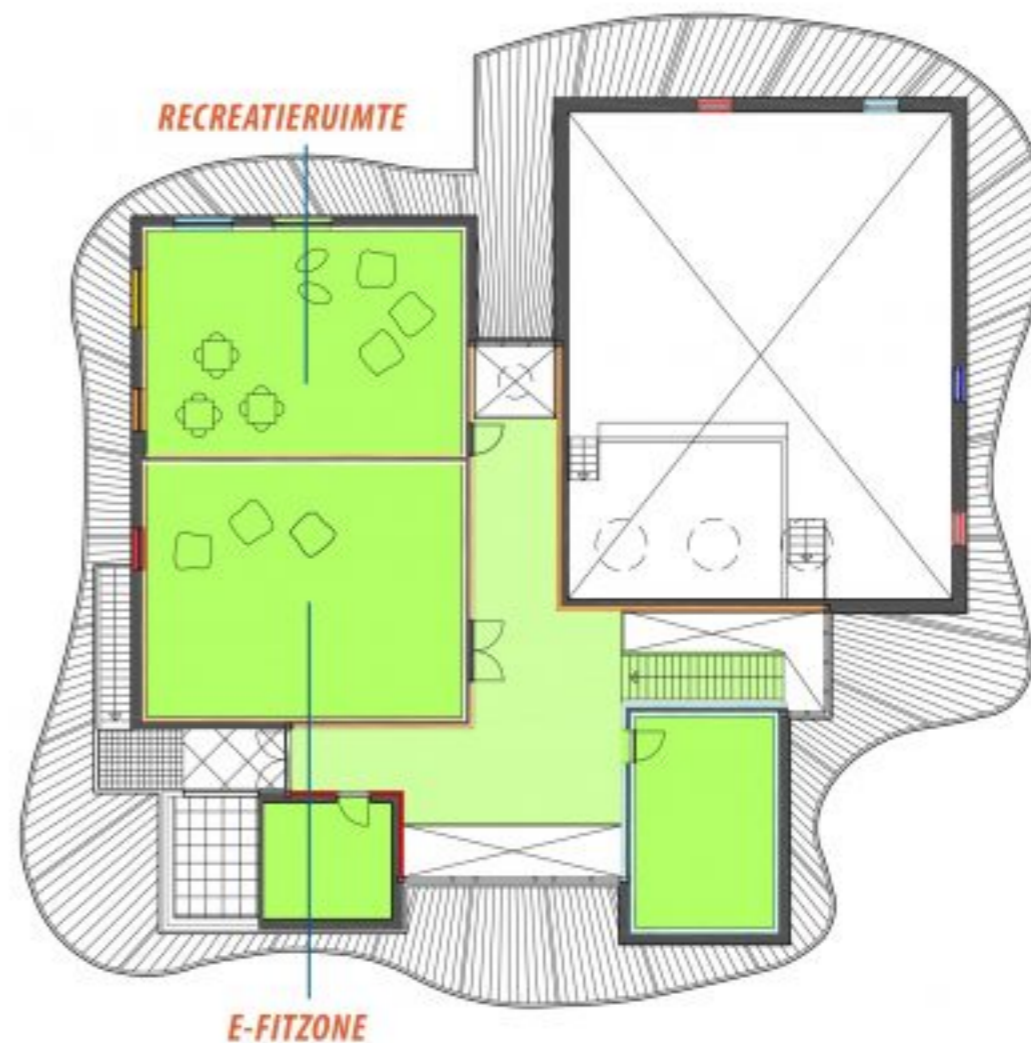

HOTEL HEPPIE HET SPEELGEBOUW

Hotel Heppie
Potrijssloot 9
5751 XN Geldrop-Mierlo
T: 085 303 84 86
E: info@hotelheppie.nl
I: www.hotelheppie.nl