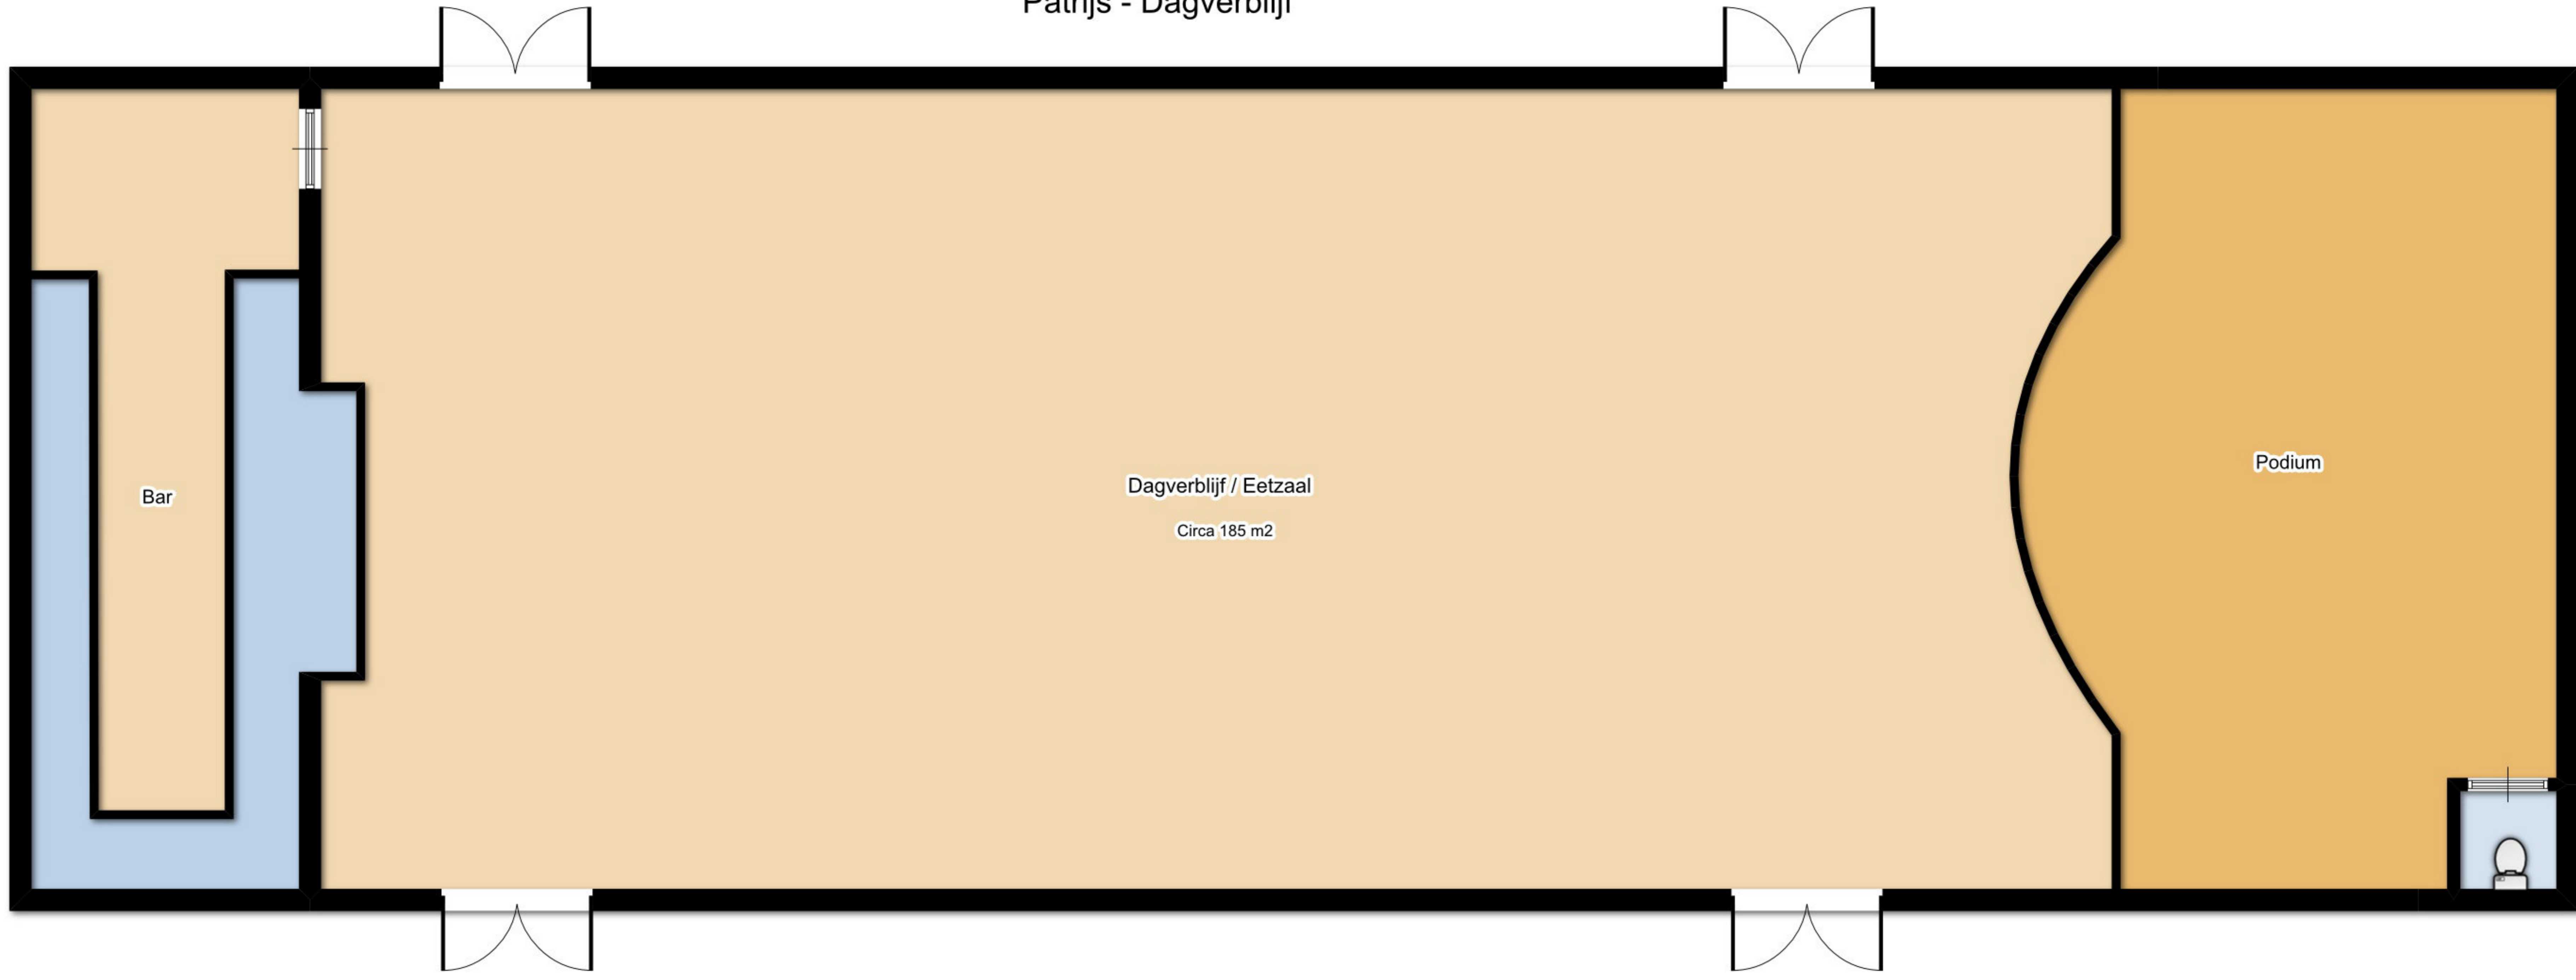

Patrijs - Dagverblijf

Bar

Dagverblijf / Eetzaal

Circa 185 m2

Podium